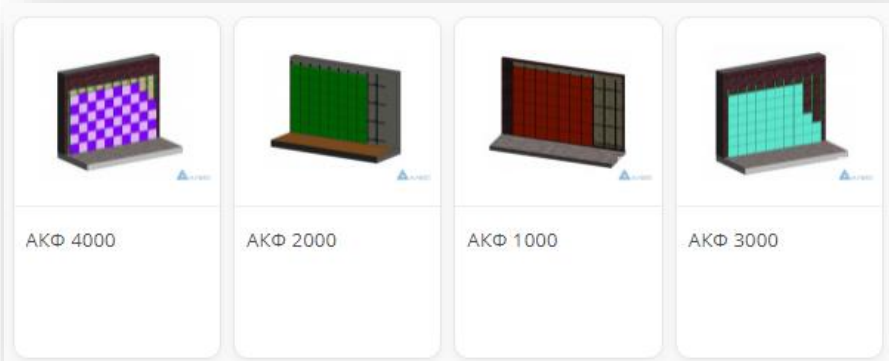

ВІМ ПРОЕКТИРОВАНИЕ

В условиях растущей роли BIM технологий при проектировании и эксплуатации зданий, «Албес» разработал каталог **BIM моделей потолочных и фасадных систем.**

BIM модели Albes отражают характеристики потолочных и фасадных систем: возможные типоразмеры, комплектацию, цветовые решения, виды подвесных систем. Все модели могут быть адаптированы под любой проект.

Модели можно скачать на сайте www.albes.ru