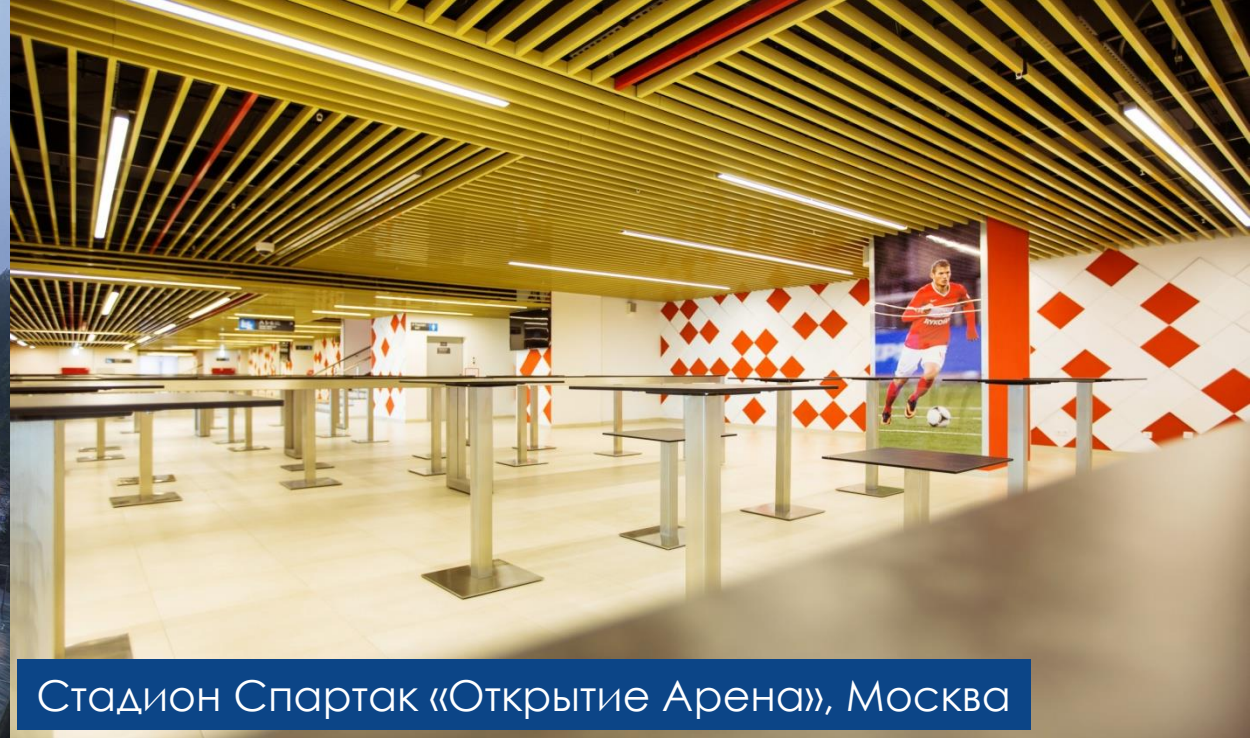

# ОБЪЁМЫ ПЕРЕРАБОТКИ РПО АЛБЕС АЛЮМИНИЕВОГО ПРОКАТА В ГОД

500 -600 ТОНН В МЕСЯЦ

A photograph of a modern office interior. The ceiling is the focal point, featuring a grid of colorful, slanted acoustic panels in shades of blue, orange, yellow, and black. Integrated linear lighting fixtures are visible within the ceiling structure. Below, the office space includes a conference table with several blue ergonomic chairs, a row of blue lockers, and a blue modular sofa in the foreground. The floor is a light, reflective material.

# ОБЛАСТИ ПРИМЕНЕНИЯ

Центр акробатики «Жаворонки», Москва

Стадион Спартак «Открытие Арена», Москва

Центр художественной гимнастики, Москва