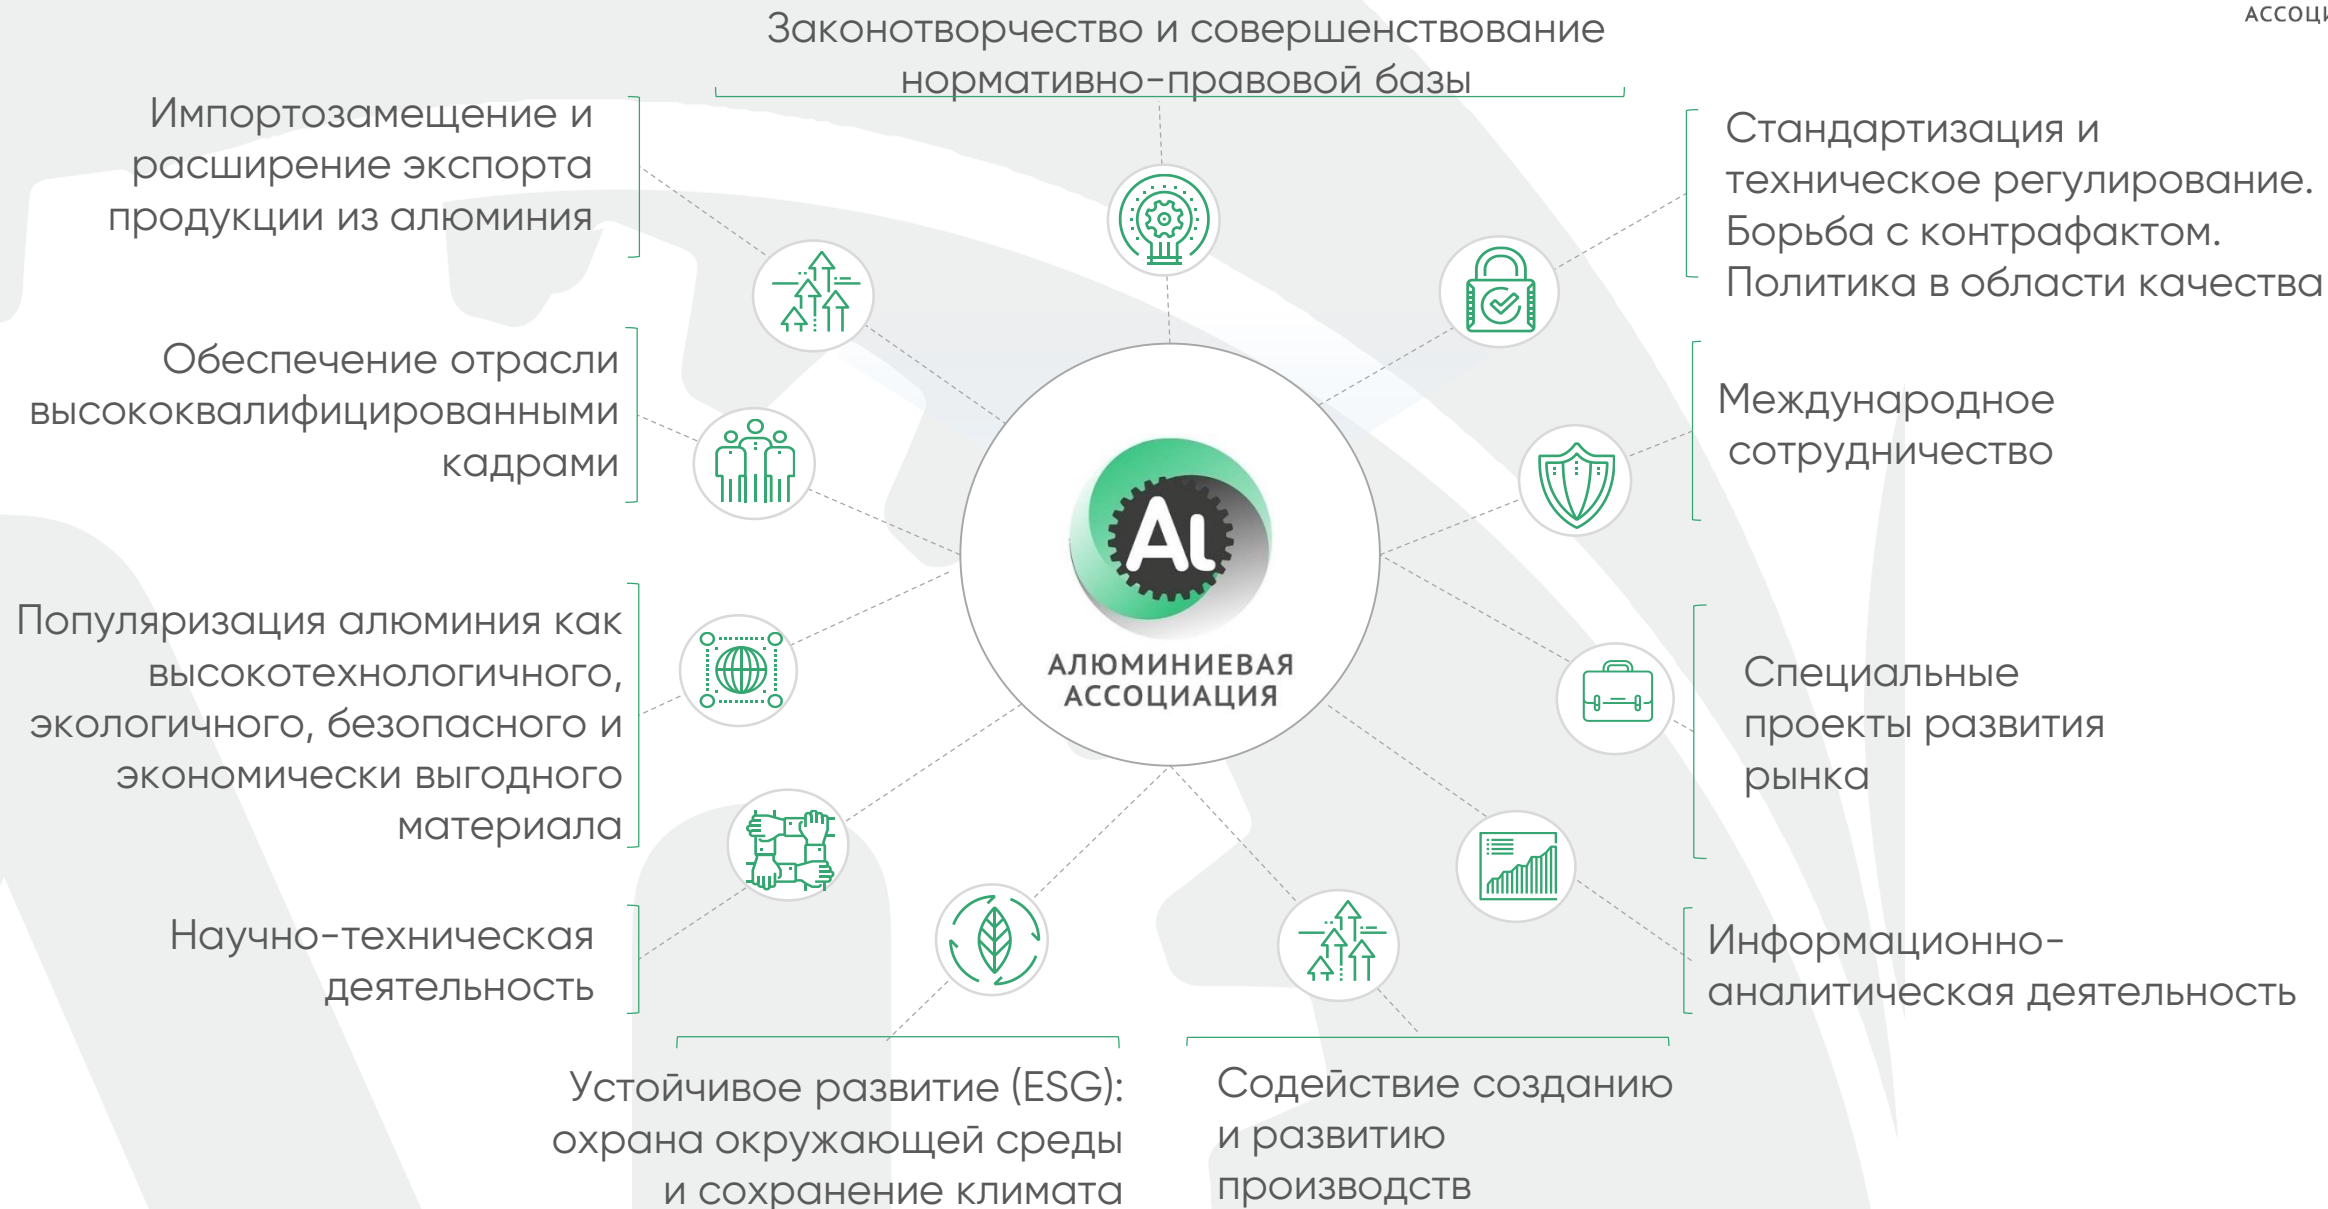

АЛЮМИНИЕВАЯ
АССОЦИАЦИЯ

«Алюминий для промышленного дизайна»

июль 2024 г.

ПРИОРИТЕТНЫЕ НАПРАВЛЕНИЯ ДЕЯТЕЛЬНОСТИ АССОЦИАЦИИ

АЛЮМИНИЕВАЯ
АССОЦИАЦИЯ

АССОЦИАЦИЯ ОБЪЕДИНЯЕТ 150+ КОМПАНИЙ – ЛИДЕРОВ РЫНКА

АЛЮМИНИЕВАЯ
АССОЦИАЦИЯ