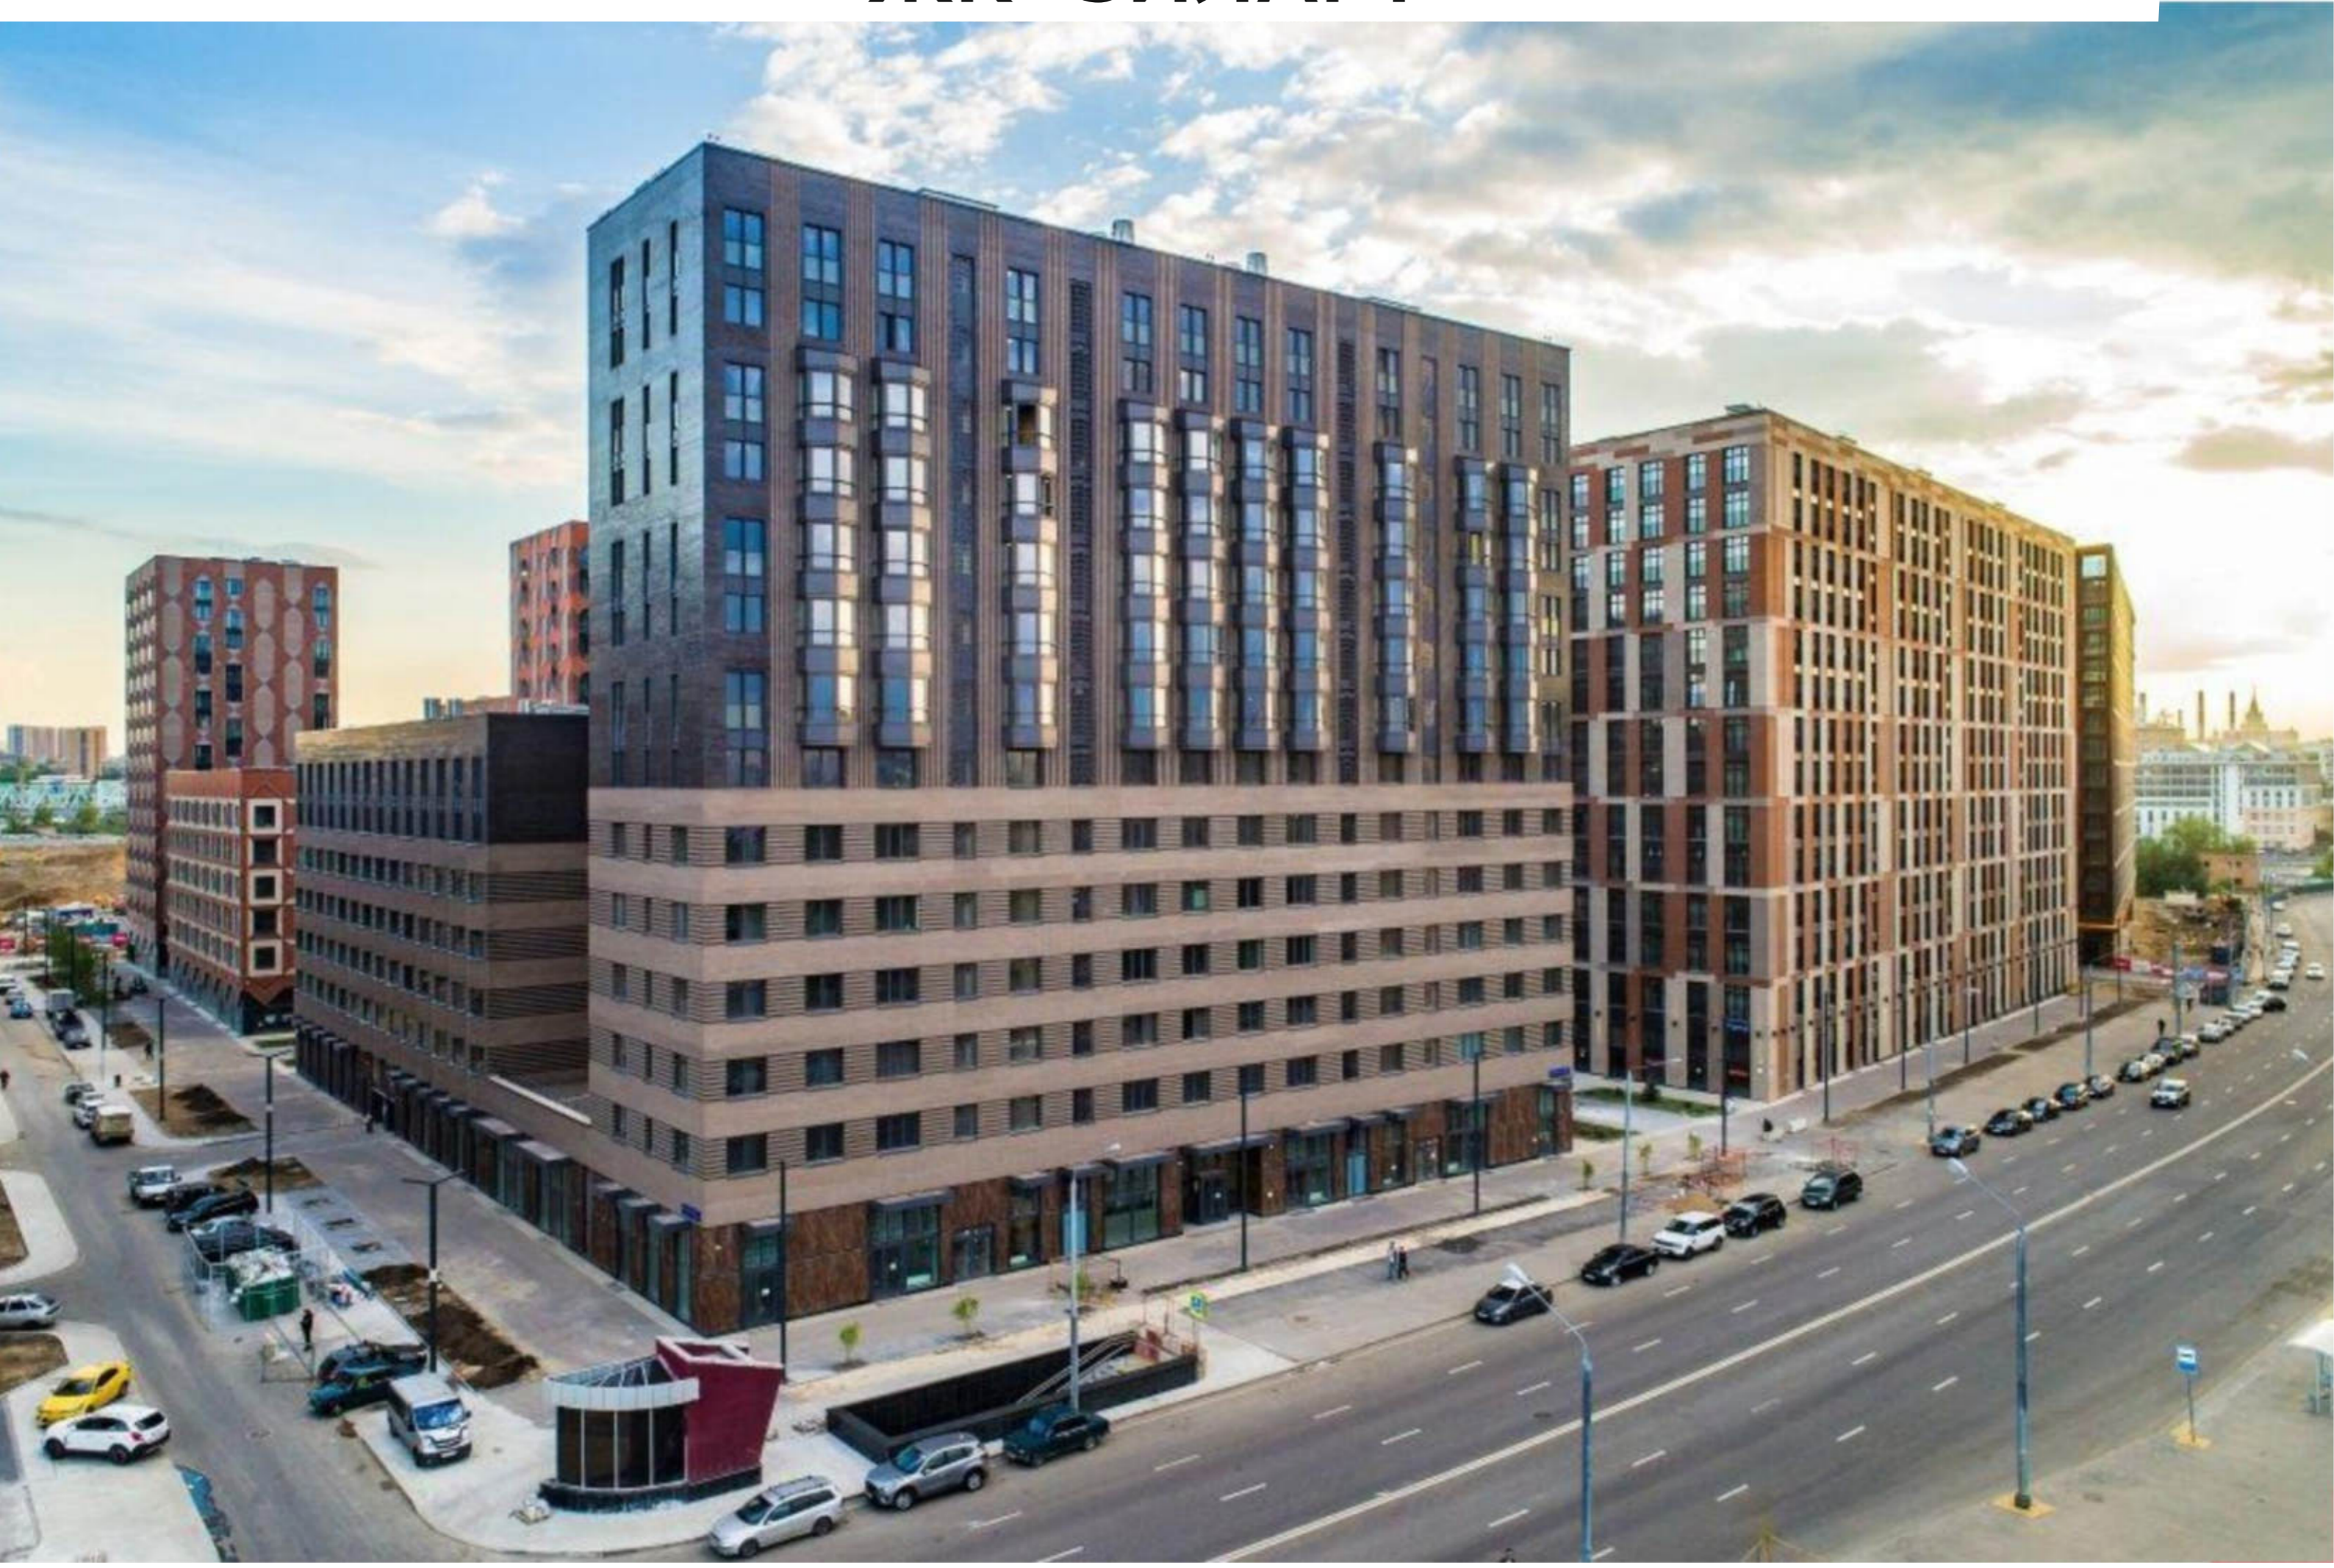

ЖК «ЗИЛАРТ»