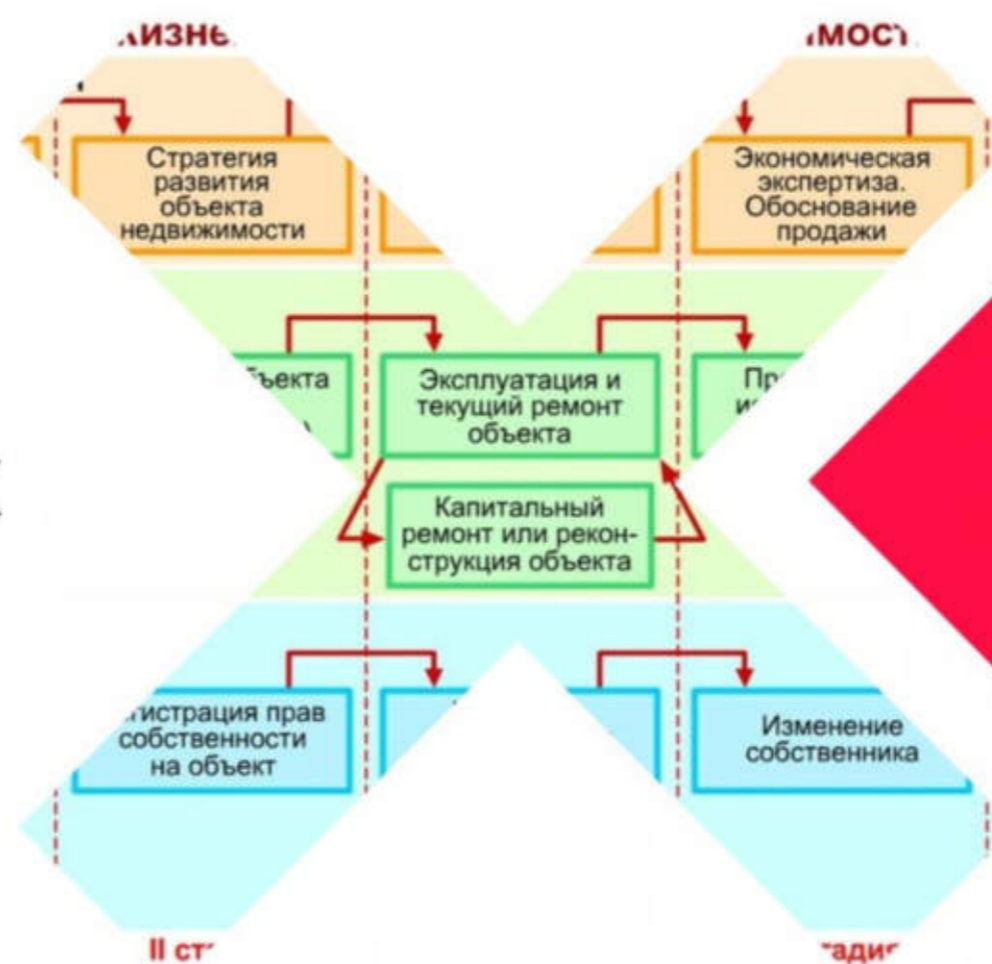

- опыт > 15 лет
- бакалавр -> магистр -> кандидат архитектуры
- тема диссертации: «Принципы формирования архитектуры высотных зданий с ВИЭ»
- > 40 статей общим объемом > 200 страниц
- член редколлегии научного журнала

НАУКА