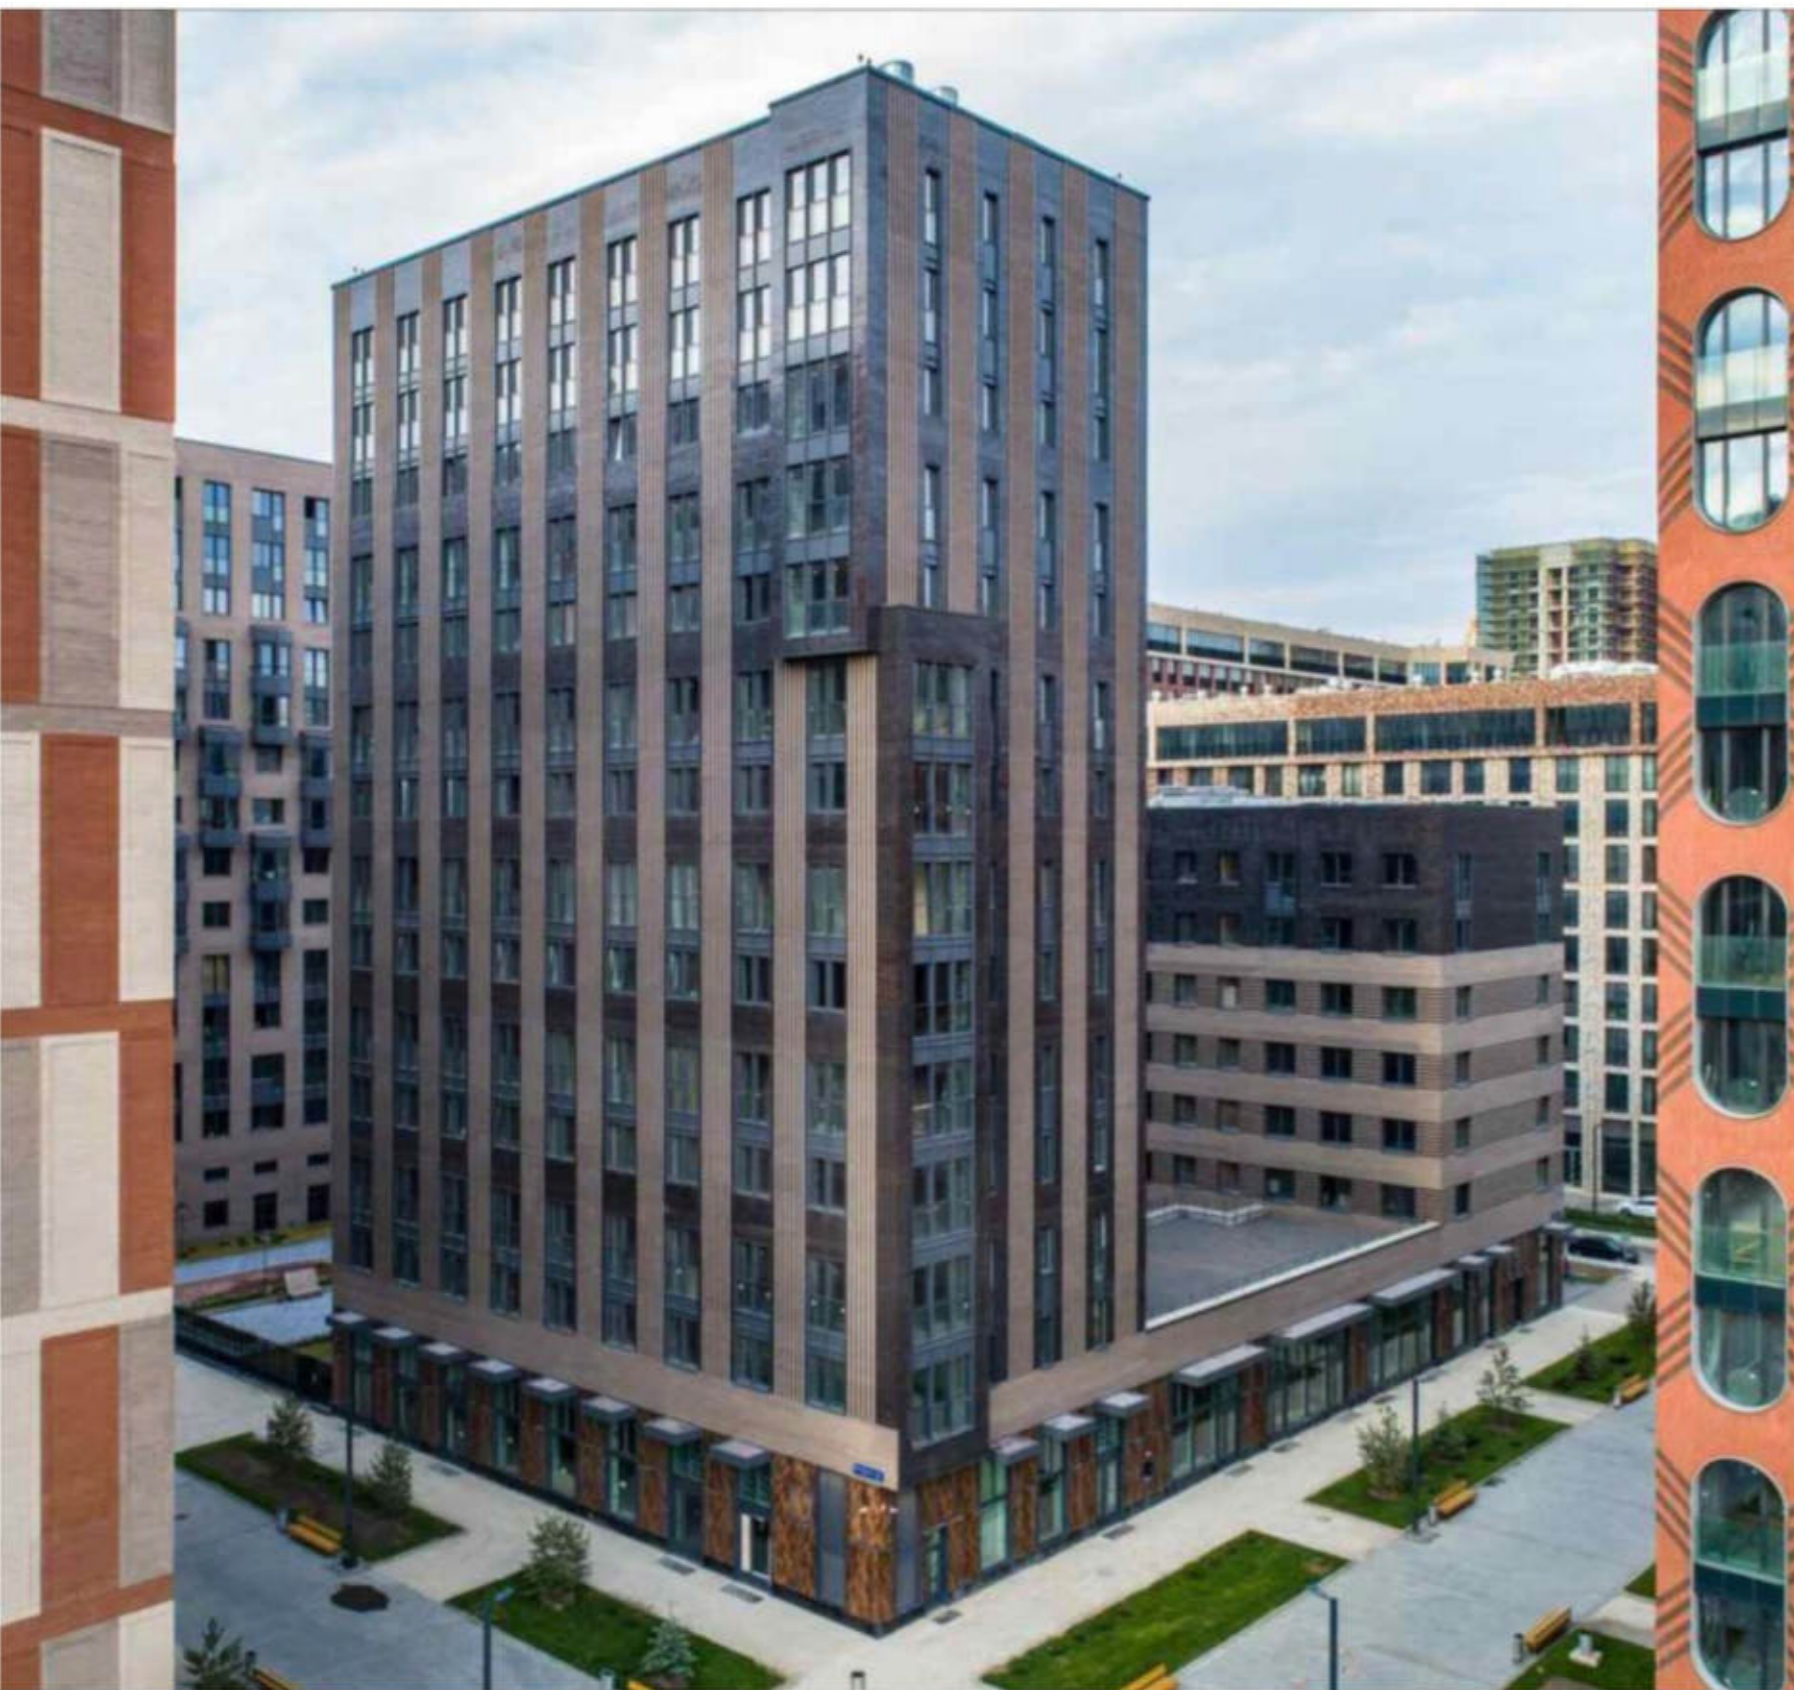

ЖК «ЗИЛАРТ»