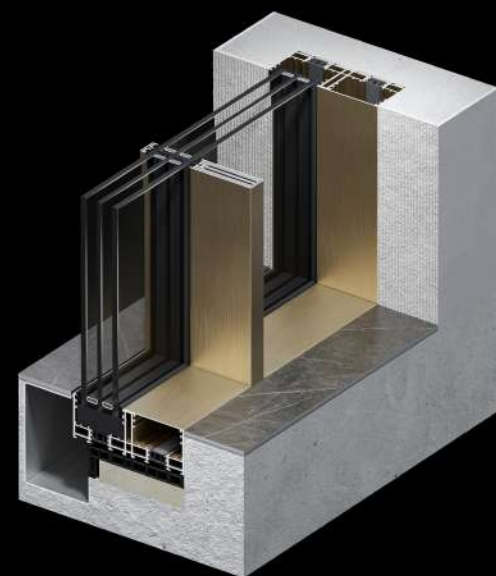

VIZIO I-альфа

VIZIO I-альфа – система с порогом в одной плоскости с полом. Крупномасштабные и энергоэффективные створки высотой до 5,5 метров и шириной стоек от 20 мм идеально впишутся в экстерьер любого элитного жилья. Раздвижная система поражает удивительной лёгкостью и бесшумностью хода створок.

VIZIO I-бета

VIZIO I-бета – система с классическим порогом. Создана для крупноформатного энергоэффективного остекления частных вилл и оптимизации бюджета. Узкие, практически невидимы стойки шириной от 20 мм не отвлекают от панорамного вида.