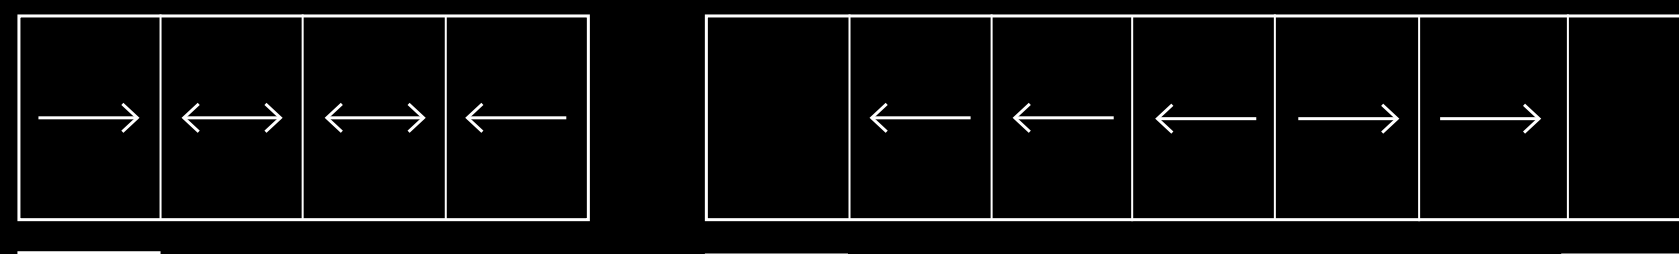

ТЕХНИЧЕСКИЕ ХАРАКТЕРИСТИКИ

Габариты

Высота до 5,5 м

Ширина до 5,5 м

Вес створки до 1000 кг

Площадь створки 16,5 м²

Материал профиля алюминий

ТЕХНИЧЕСКИЕ ХАРАКТЕРИСТИКИ

1-2-3-4-трековая система открывания

Возможность скрытия створок в пенал

ТЕХНИЧЕСКИЕ ХАРАКТЕРИСТИКИ

Внутренние и внешние углы без стоек

Возможность скрытия створок в пенал

ТЕХНИЧЕСКИЕ ХАРАКТЕРИСТИКИ

Стык створок от 20 до 28 мм