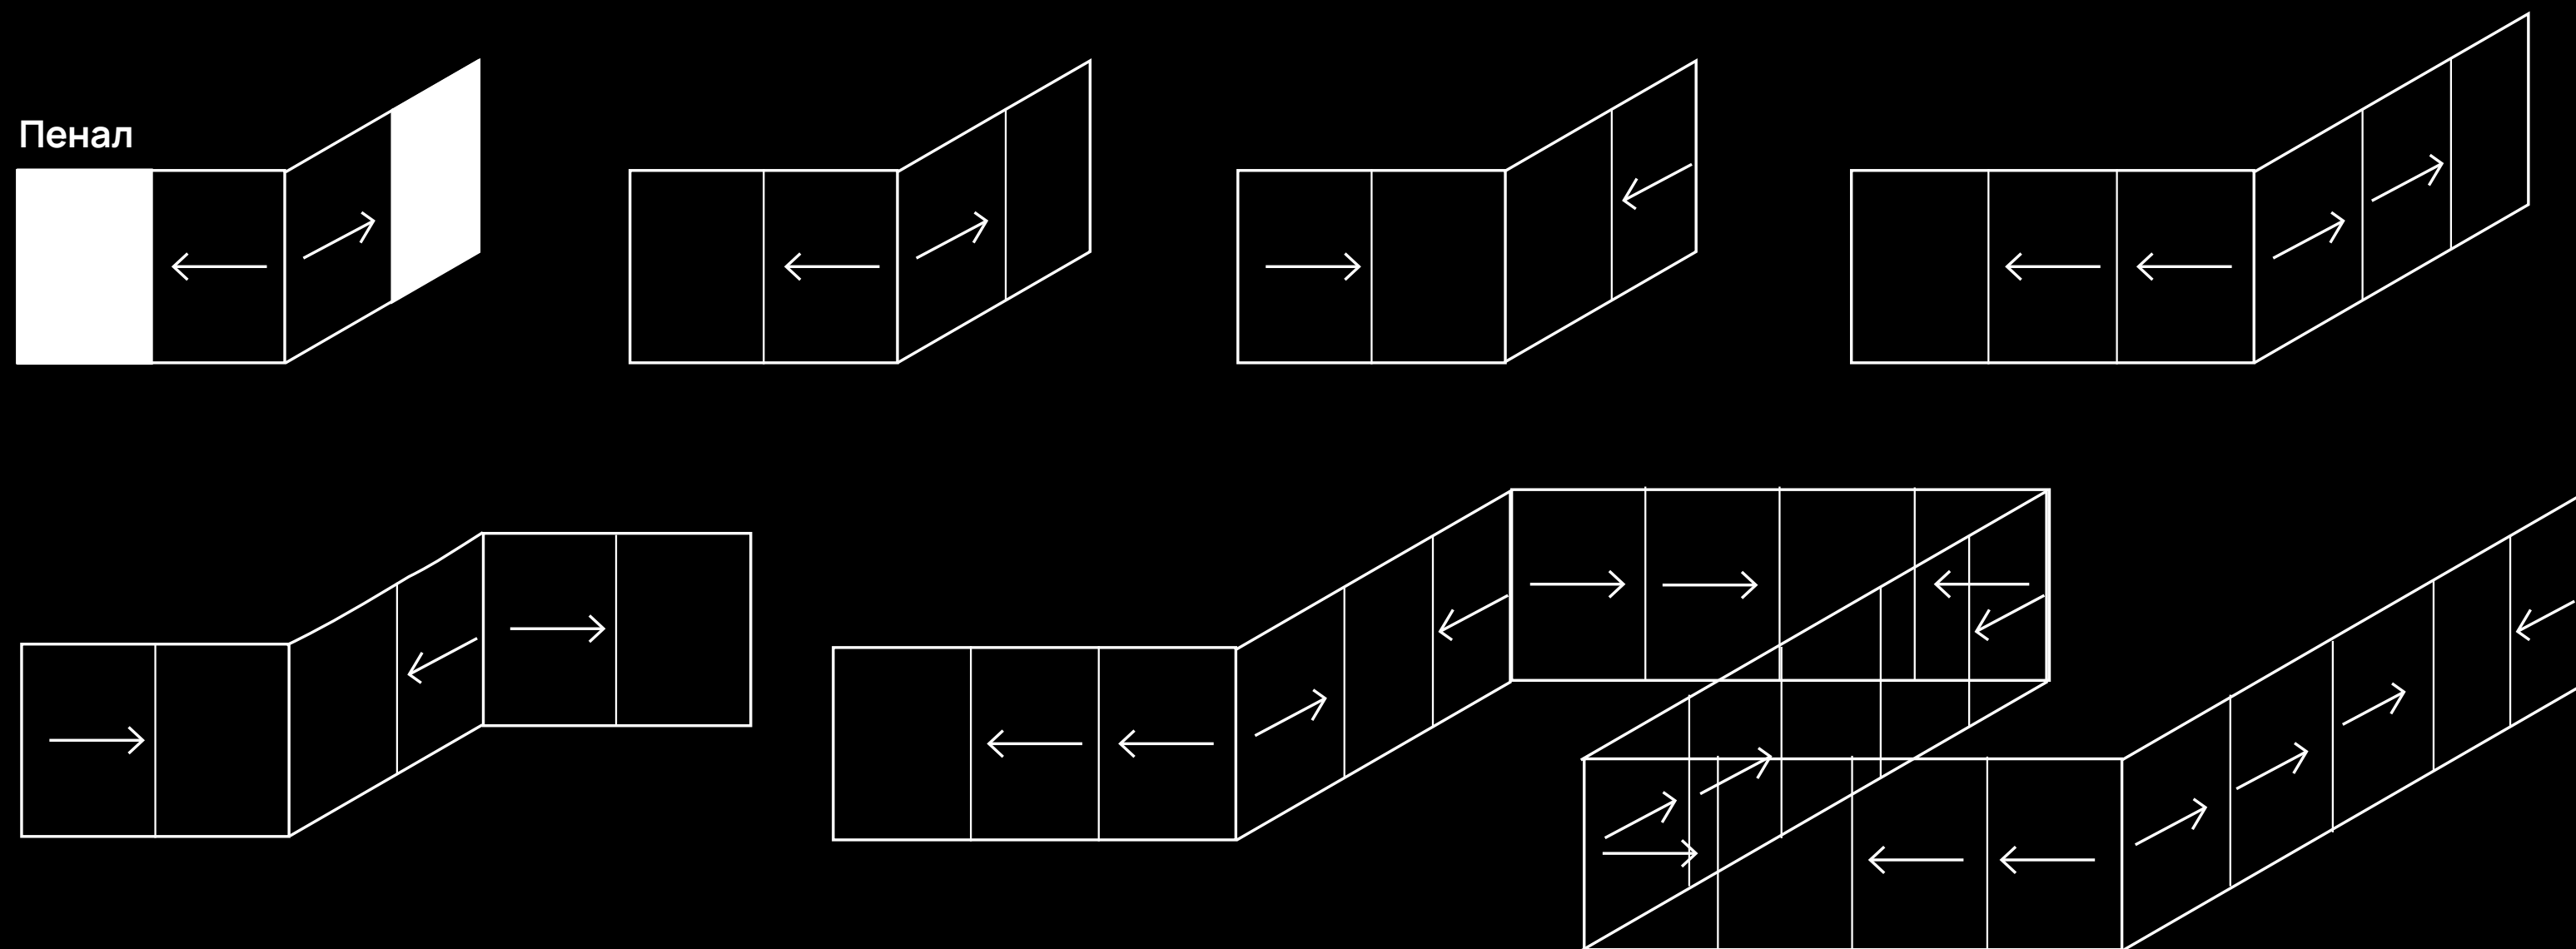

ТЕХНИЧЕСКИЕ ХАРАКТЕРИСТИКИ

Габариты

Высота до 5,5 м

Ширина до 5,5 м

Вес створки до 1000 кг

Площадь створки 16,5 м²

Материал профиля алюминий

ТЕХНИЧЕСКИЕ ХАРАКТЕРИСТИКИ

1-2-3-4-трековая система открывания

Возможность скрытия створок в пенал

ТЕХНИЧЕСКИЕ ХАРАКТЕРИСТИКИ

Внутренние и внешние углы без стоек

Возможность скрытия створок в пенал

ТЕХНИЧЕСКИЕ ХАРАКТЕРИСТИКИ

Стык створок от 20 до 28 мм

Монтажная глубина
2-трековой системы 176 мм

Ширина рамы
(скрытая) 65 мм

Толщина
стеклопакета до 60 мм

Возможность установки
дренажного лотка
и моторов для автоматизации
открывания

Трек / Ролики из высококачественной
нержавеющей стали

VIZIO I

ПОРОГ АЛЬФА

ПОРОГ БЕТА

ТЕХНИЧЕСКИЕ ХАРАКТЕРИСТИКИ

Стык створок	28 мм
Монтажная глубина	176 мм
Ширина рамы (скрытая)	65 мм
Толщина стеклопакета	до 60 мм
Возможность комбинации раздвижных и глухих створок	