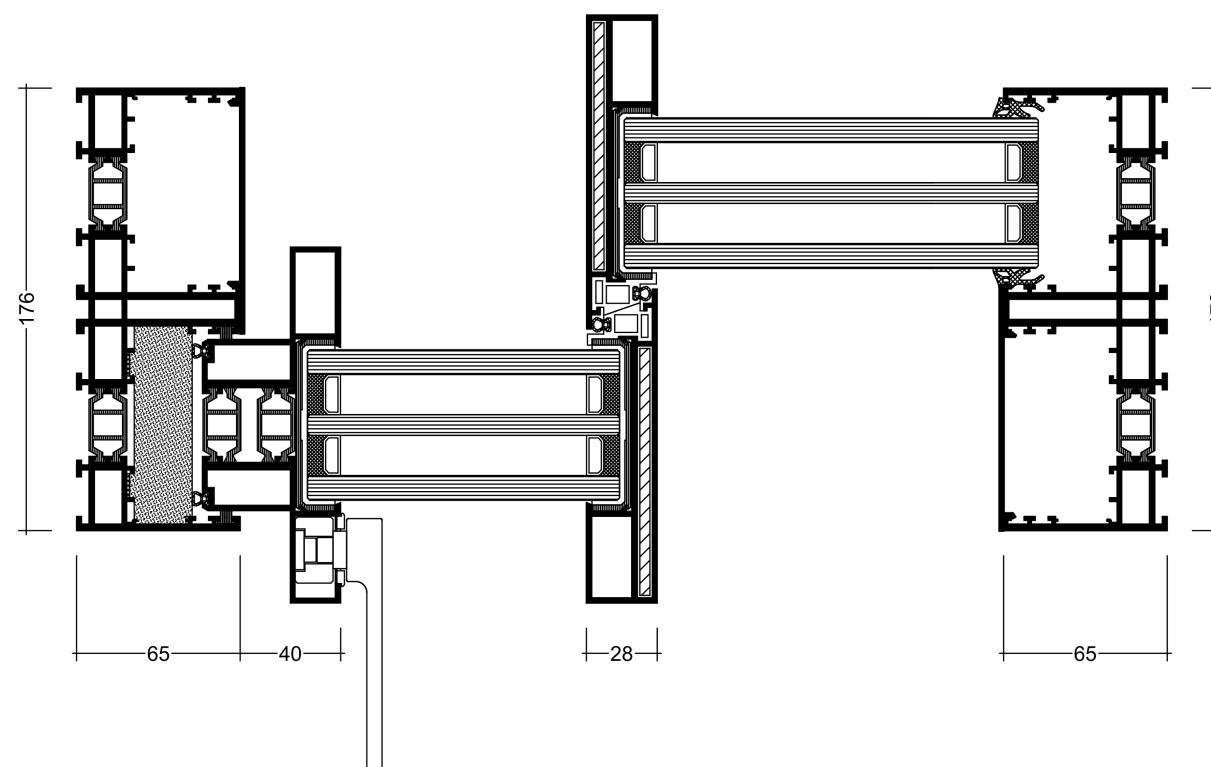

ТЕХНИЧЕСКИЕ ХАРАКТЕРИСТИКИ

Габариты

Высота до 5,5 м

Ширина до 5,5 м

Вес створки до 1000 кг

Площадь створки 16,5 м²

Материал профиля алюминий

ТЕХНИЧЕСКИЕ ХАРАКТЕРИСТИКИ

1-2-3-4-трековая система открывания

Возможность скрытия створок в пенал

ТЕХНИЧЕСКИЕ ХАРАКТЕРИСТИКИ

Внутренние и внешние углы без стоек

Возможность скрытия створок в пенал

ТЕХНИЧЕСКИЕ ХАРАКТЕРИСТИКИ

Стык створок от 20 до 28 мм

Монтажная глубина
2-трековой системы 176 мм

Ширина рамы
(скрытая) 65 мм

Толщина
стеклопакета до 60 мм

Возможность установки
дренажного лотка
и моторов для автоматизации
открывания

Трек / Ролики из высококачественной
нержавеющей стали

VIZIO I

ПОРОГ АЛЬФА

ПОРОГ БЕТА

ТЕХНИЧЕСКИЕ ХАРАКТЕРИСТИКИ

Стык створок	28 мм
Монтажная глубина	176 мм
Ширина рамы (скрытая)	65 мм
Толщина стеклопакета	до 60 мм
Возможность комбинации раздвижных и глухих створок	