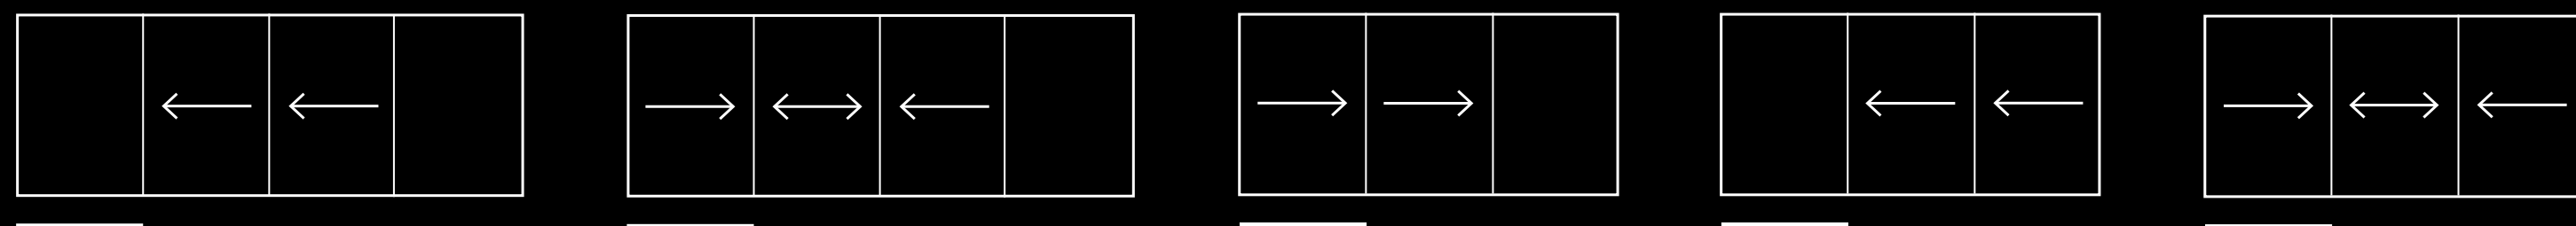

ТЕХНИЧЕСКИЕ ХАРАКТЕРИСТИКИ

Габариты

Высота до 5,5 м

Ширина до 5,5 м

Вес створки до 1000 кг

Площадь створки 16,5 м²

Материал профиля алюминий

ТЕХНИЧЕСКИЕ ХАРАКТЕРИСТИКИ

1-2-3-4-трековая система открывания

Возможность скрытия створок в пенал

ТЕХНИЧЕСКИЕ ХАРАКТЕРИСТИКИ

Внутренние и внешние углы без стоек

Возможность скрытия створок в пенал

ТЕХНИЧЕСКИЕ ХАРАКТЕРИСТИКИ

Стык створок от 20 до 28 мм