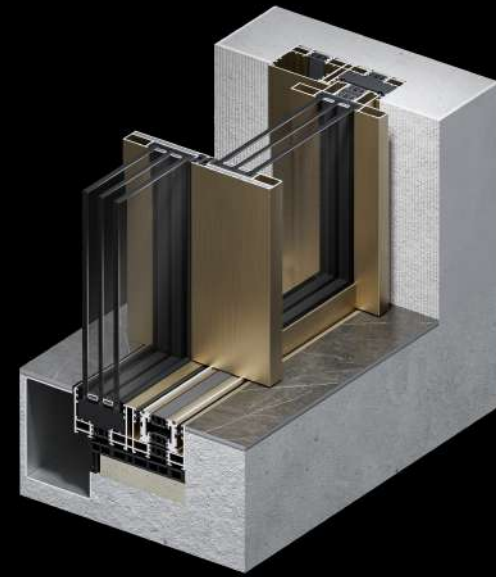

VIZIO I-альфа

VIZIO I-альфа – система с порогом в одной плоскости с полом. Крупномасштабные и энергоэффективные створки высотой до 5,5 метров и шириной стоек от 20 мм идеально впишутся в экстерьер любого элитного жилья. Раздвижная система поражает удивительной лёгкостью и бесшумностью хода створок.

VIZIO I-бета

VIZIO I-бета – система с классическим порогом. Создана для крупноформатного энергоэффективного остекления частных вилл и оптимизации бюджета. Узкие, практически невидимы стойки шириной от 20 мм не отвлекают от панорамного вида.

VIZIO II

VIZIO II – система со сплошным остеклением. Комбинируйте глухое и раздвижное остекление в единой стеклянной стене. Подходит для фасадов вилл, резиденций, зданий в современном архитектурном стиле.