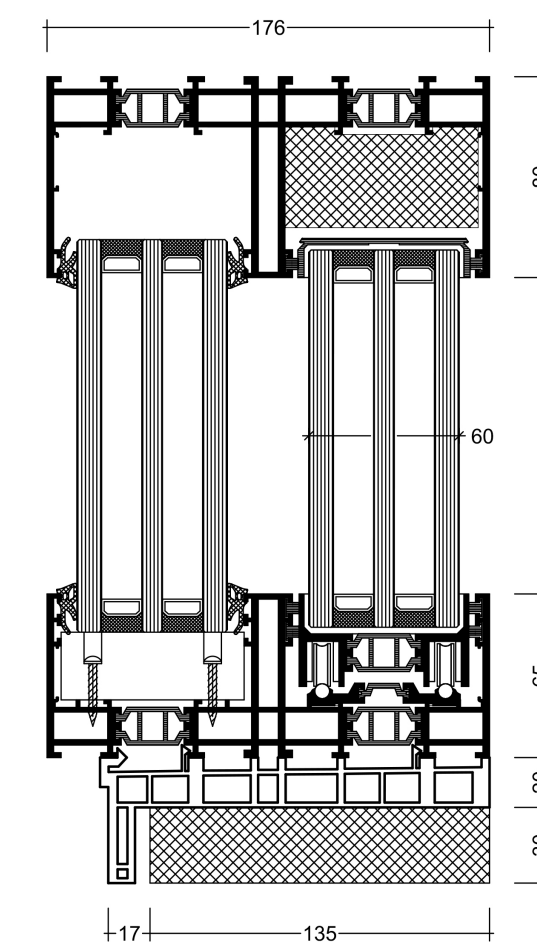

ТЕХНИЧЕСКИЕ ХАРАКТЕРИСТИКИ

Габариты

Высота до 5,5 м

Ширина до 5,5 м

Вес створки до 1000 кг

Площадь створки 16,5 м²

Материал профиля алюминий

ТЕХНИЧЕСКИЕ ХАРАКТЕРИСТИКИ

1-2-3-4-трековая система открывания

Возможность скрытия створок в пенал

ТЕХНИЧЕСКИЕ ХАРАКТЕРИСТИКИ

Внутренние и внешние углы без стоек

Возможность скрытия створок в пенал

ТЕХНИЧЕСКИЕ ХАРАКТЕРИСТИКИ

Стык створок от 20 до 28 мм

Монтажная глубина
2-трековой системы 176 мм

Ширина рамы
(скрытая) 65 мм

Толщина
стеклопакета до 60 мм

Возможность установки
дренажного лотка
и моторов для автоматизации
открывания

Трек / Ролики из высококачественной
нержавеющей стали

VIZIO I

ПОРОГ АЛЬФА

ПОРОГ БЕТА

ТЕХНИЧЕСКИЕ ХАРАКТЕРИСТИКИ

Стык створок	28 мм
Монтажная глубина	176 мм
Ширина рамы (скрытая)	65 мм
Толщина стеклопакета	до 60 мм
Возможность комбинации раздвижных и глухих створок	