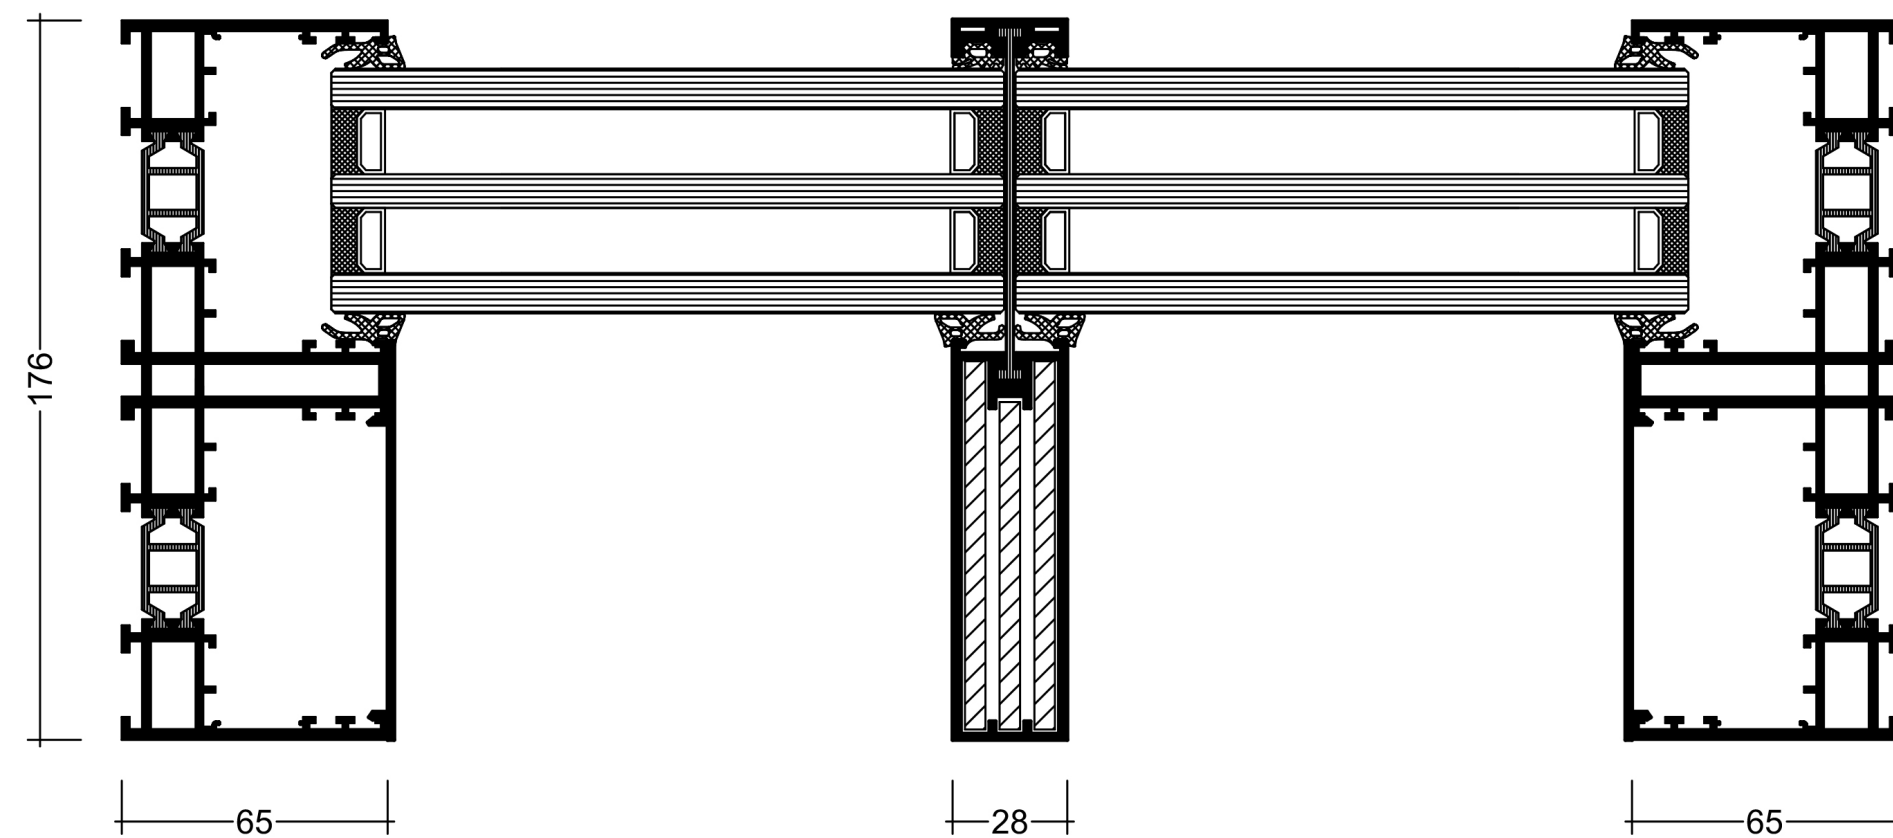

ТЕХНИЧЕСКИЕ ХАРАКТЕРИСТИКИ

Стык створок	28 мм
Монтажная глубина	176 мм
Ширина рамы (скрытая)	65 мм
Толщина стеклопакета	до 60 мм
Возможность комбинации раздвижных и глухих створок	

VIZIO II