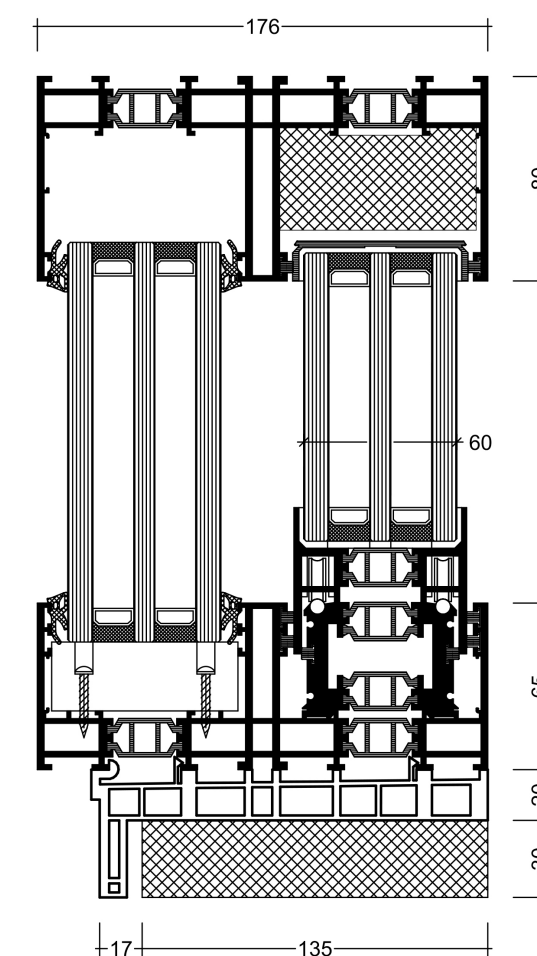

ТЕХНИЧЕСКИЕ ХАРАКТЕРИСТИКИ

Габариты

Высота до 5,5 м

Ширина до 5,5 м

Вес створки до 1000 кг

Площадь створки 16,5 м²

Материал профиля алюминий

ТЕХНИЧЕСКИЕ ХАРАКТЕРИСТИКИ

1-2-3-4-трековая система открывания

Возможность скрытия створок в пенал

ТЕХНИЧЕСКИЕ ХАРАКТЕРИСТИКИ

Внутренние и внешние углы без стоек

Возможность скрытия створок в пенал

ТЕХНИЧЕСКИЕ ХАРАКТЕРИСТИКИ

Стык створок от 20 до 28 мм

Монтажная глубина
2-трековой системы 176 мм

Ширина рамы
(скрытая) 65 мм

Толщина
стеклопакета до 60 мм

Возможность установки
дренажного лотка
и моторов для автоматизации
открывания

Трек / Ролики из высококачественной
нержавеющей стали

VIZIO I

ПОРОГ АЛЬФА

ПОРОГ БЕТА

ТЕХНИЧЕСКИЕ ХАРАКТЕРИСТИКИ

Стык створок	28 мм
Монтажная глубина	176 мм
Ширина рамы (скрытая)	65 мм
Толщина стеклопакета	до 60 мм
Возможность комбинации раздвижных и глухих створок	