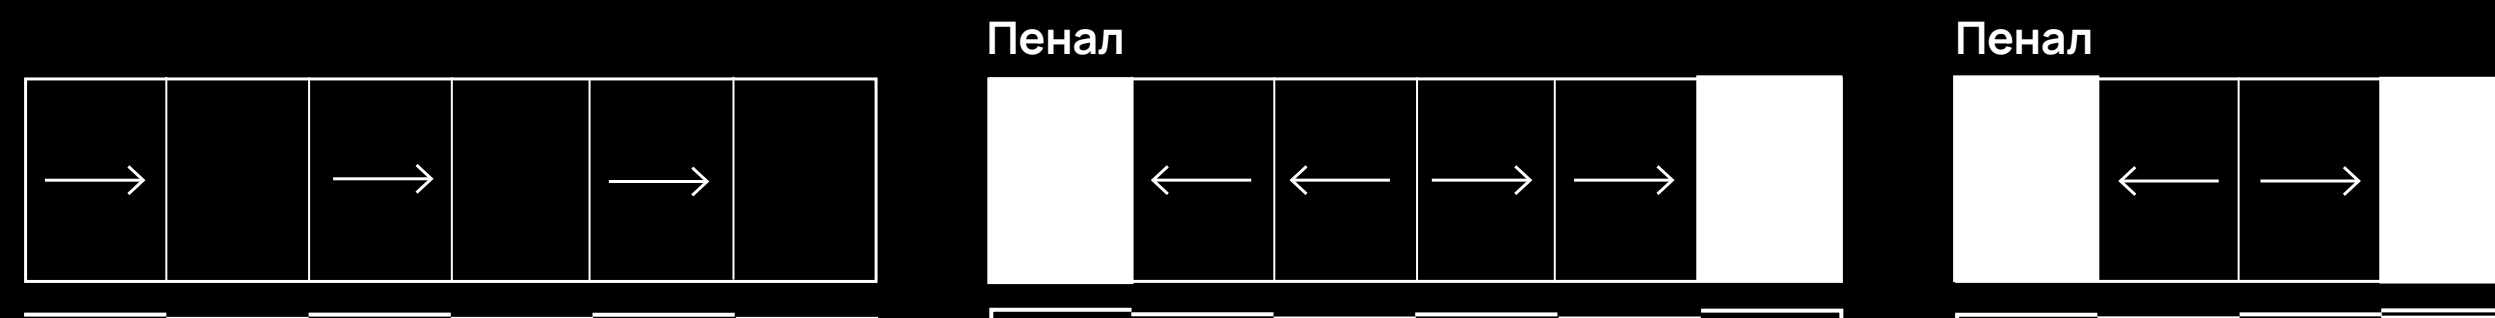

ТЕХНИЧЕСКИЕ ХАРАКТЕРИСТИКИ

Габариты

Высота до 5,5 м

Ширина до 5,5 м

Вес створки до 1000 кг

Площадь створки 16,5 м²

Материал профиля алюминий

ТЕХНИЧЕСКИЕ ХАРАКТЕРИСТИКИ

1-2-3-4-трековая система открывания

Возможность скрытия створок в пенал

ТЕХНИЧЕСКИЕ ХАРАКТЕРИСТИКИ

Внутренние и внешние углы без стоек

Возможность скрытия створок в пенал

ТЕХНИЧЕСКИЕ ХАРАКТЕРИСТИКИ

Стык створок от 20 до 28 мм