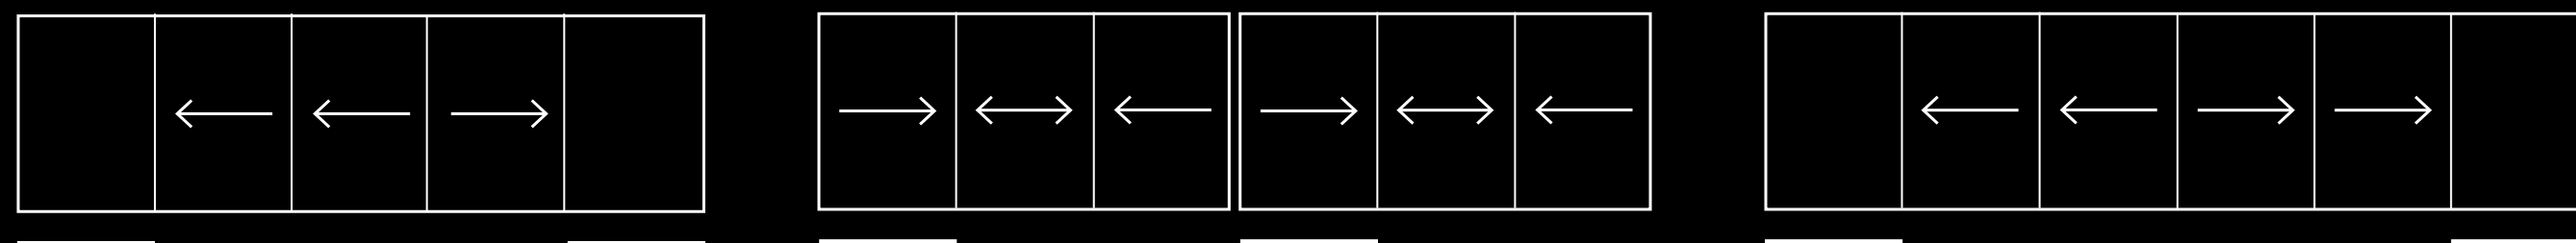

ТЕХНИЧЕСКИЕ ХАРАКТЕРИСТИКИ

Габариты

Высота до 5,5 м

Ширина до 5,5 м

Вес створки до 1000 кг

Площадь створки 16,5 м²

Материал профиля алюминий

ТЕХНИЧЕСКИЕ ХАРАКТЕРИСТИКИ

1-2-3-4-трековая система открывания

Возможность скрытия створок в пенал

ТЕХНИЧЕСКИЕ ХАРАКТЕРИСТИКИ

Внутренние и внешние углы без стоек

Возможность скрытия створок в пенал

ТЕХНИЧЕСКИЕ ХАРАКТЕРИСТИКИ

Стык створок от 20 до 28 мм