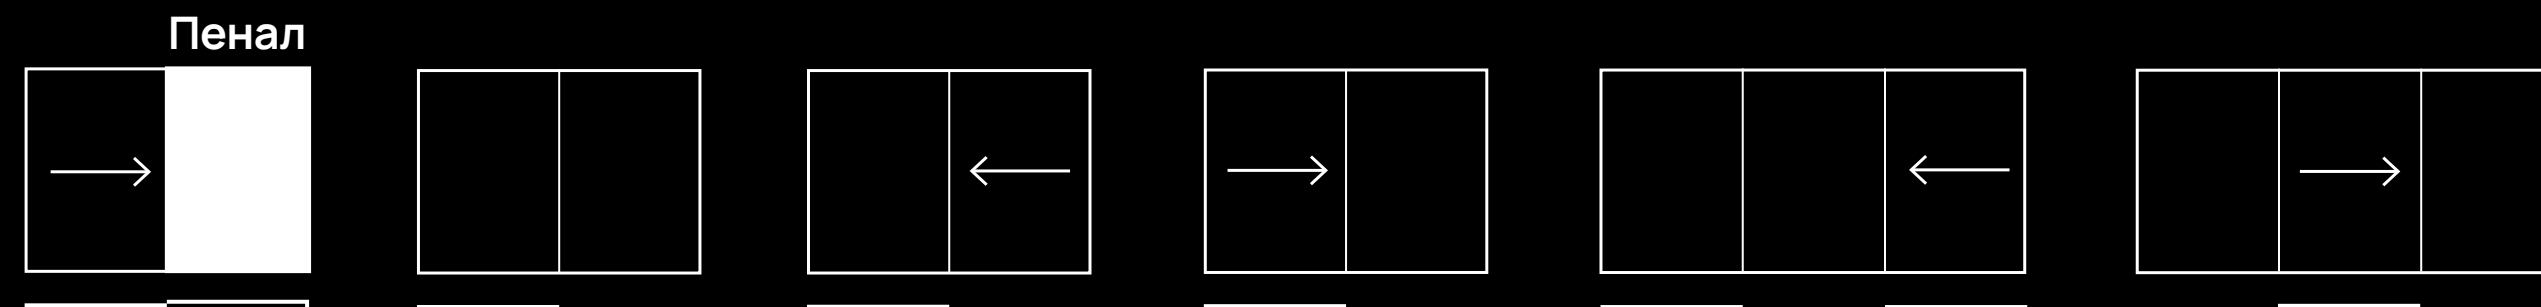

ТЕХНИЧЕСКИЕ ХАРАКТЕРИСТИКИ

1-2-3-4-трековая система открывания

Возможность скрытия створок в пенал