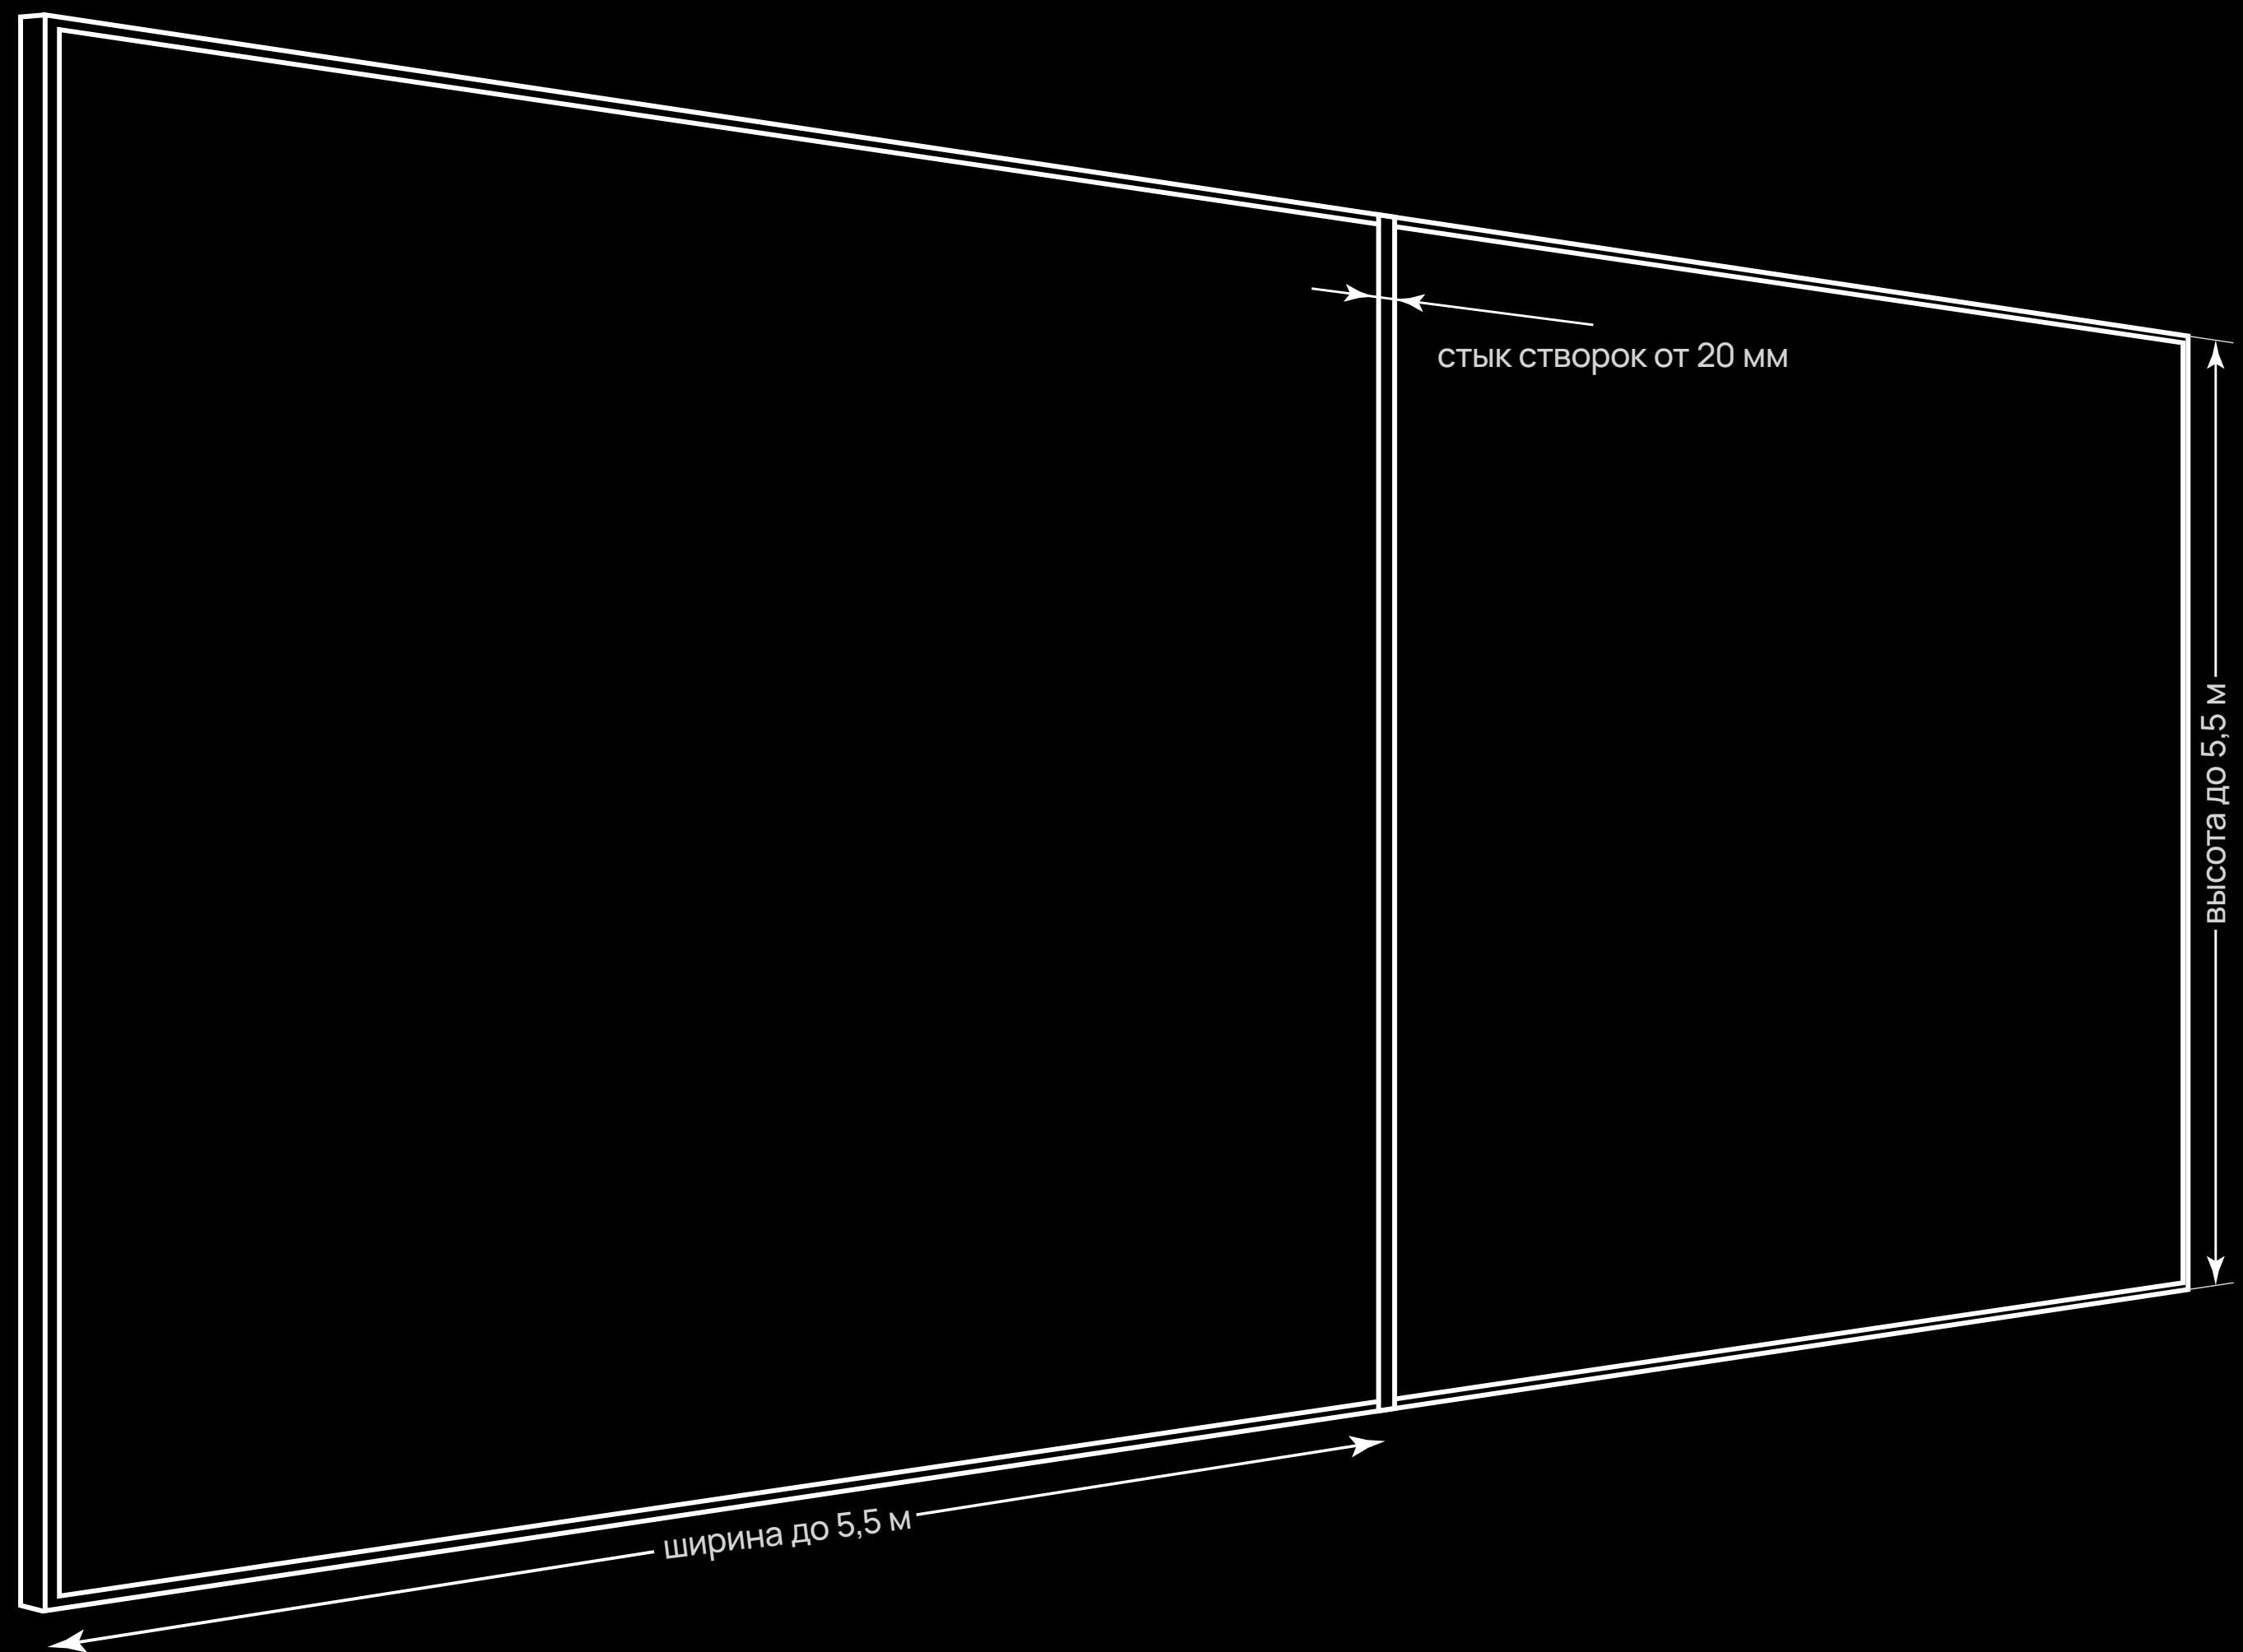

ТЕХНИЧЕСКИЕ ХАРАКТЕРИСТИКИ

Габариты

Высота до 5,5 м

Ширина до 5,5 м

Вес створки до 1000 кг

Площадь створки 16,5 м²

Материал профиля алюминий

ТЕХНИЧЕСКИЕ ХАРАКТЕРИСТИКИ

1-2-3-4-трековая система открывания

Возможность скрытия створок в пенал

ТЕХНИЧЕСКИЕ ХАРАКТЕРИСТИКИ

Внутренние и внешние углы без стоек

Возможность скрытия створок в пенал

ТЕХНИЧЕСКИЕ ХАРАКТЕРИСТИКИ

Стык створок от 20 до 28 мм

Монтажная глубина
2-трековой системы 176 мм

Ширина рамы
(скрытая) 65 мм

Толщина
стеклопакета до 60 мм

Возможность установки
дренажного лотка
и моторов для автоматизации
открывания

Трек / Ролики из высококачественной
нержавеющей стали

VIZIO I

ПОРОГ АЛЬФА

ПОРОГ БЕТА

ТЕХНИЧЕСКИЕ ХАРАКТЕРИСТИКИ

Стык створок	28 мм
Монтажная глубина	176 мм
Ширина рамы (скрытая)	65 мм
Толщина стеклопакета	до 60 мм
Возможность комбинации раздвижных и глухих створок	