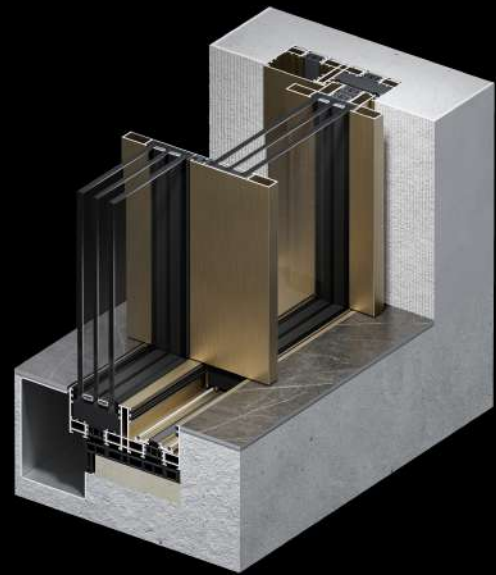

VIZIO I-альфа

VIZIO I-альфа – система с порогом в одной плоскости с полом. Крупномасштабные и энергоэффективные створки высотой до 5,5 метров и шириной стоек от 20 мм идеально впишутся в экстерьер любого элитного жилья. Раздвижная система поражает удивительной лёгкостью и бесшумностью хода створок.

VIZIO I-бета

VIZIO I-бета – система с классическим порогом. Создана для крупноформатного энергоэффективного остекления частных вилл и оптимизации бюджета. Узкие, практически невидимы стойки шириной от 20 мм не отвлекают от панорамного вида.

VIZIO II

VIZIO II – система со сплошным остеклением. Комбинируйте глухое и раздвижное остекление в единой стеклянной стене. Подходит для фасадов вилл, резиденций, зданий в современном архитектурном стиле.