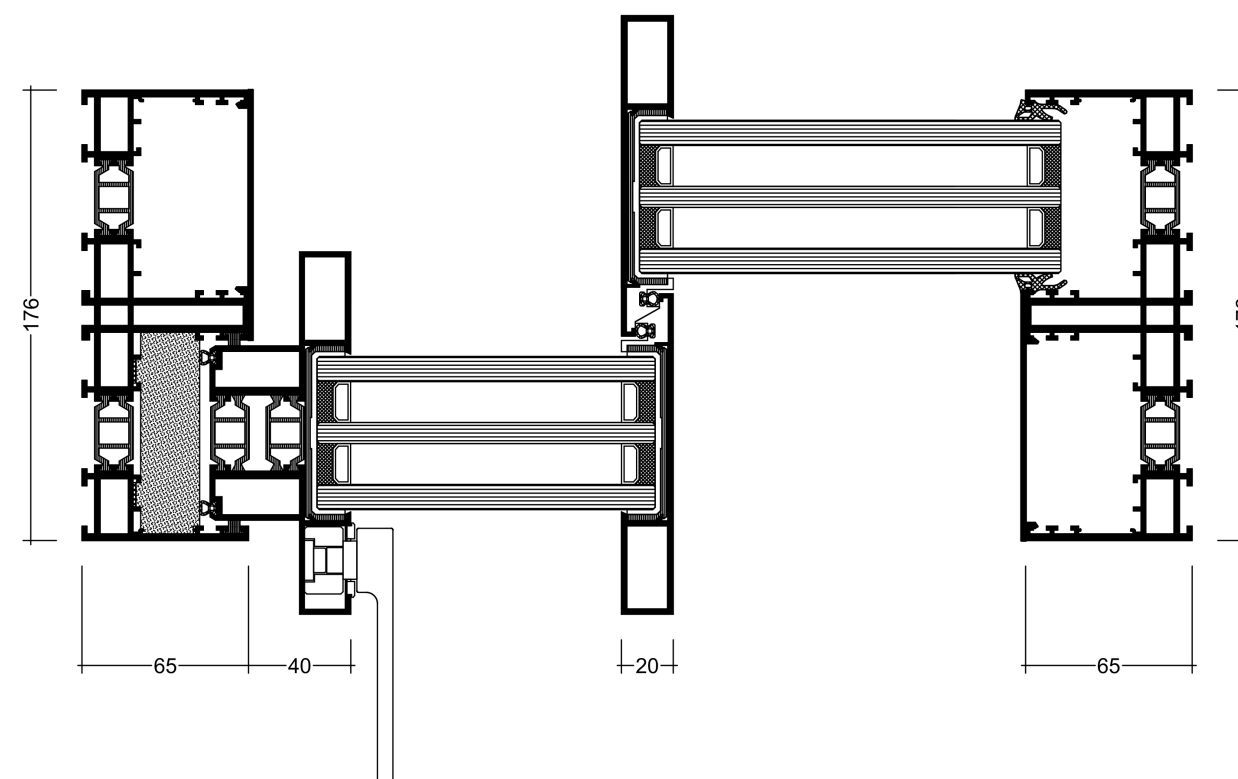

ТЕХНИЧЕСКИЕ ХАРАКТЕРИСТИКИ

Габариты

Высота до 5,5 м

Ширина до 5,5 м

Вес створки до 1000 кг

Площадь створки 16,5 м²

Материал профиля алюминий

ТЕХНИЧЕСКИЕ ХАРАКТЕРИСТИКИ

1-2-3-4-трековая система открывания

Возможность скрытия створок в пенал

ТЕХНИЧЕСКИЕ ХАРАКТЕРИСТИКИ

Внутренние и внешние углы без стоек

Возможность скрытия створок в пенал

ТЕХНИЧЕСКИЕ ХАРАКТЕРИСТИКИ

Стык створок от 20 до 28 мм

Монтажная глубина
2-трековой системы 176 мм

Ширина рамы
(скрытая) 65 мм

Толщина
стеклопакета до 60 мм

Возможность установки
дренажного лотка
и моторов для автоматизации
открывания

Трек / Ролики из высококачественной
нержавеющей стали

VIZIO I

ПОРОГ АЛЬФА

ПОРОГ БЕТА

ТЕХНИЧЕСКИЕ ХАРАКТЕРИСТИКИ

Стык створок	28 мм
Монтажная глубина	176 мм
Ширина рамы (скрытая)	65 мм
Толщина стеклопакета	до 60 мм
Возможность комбинации раздвижных и глухих створок	