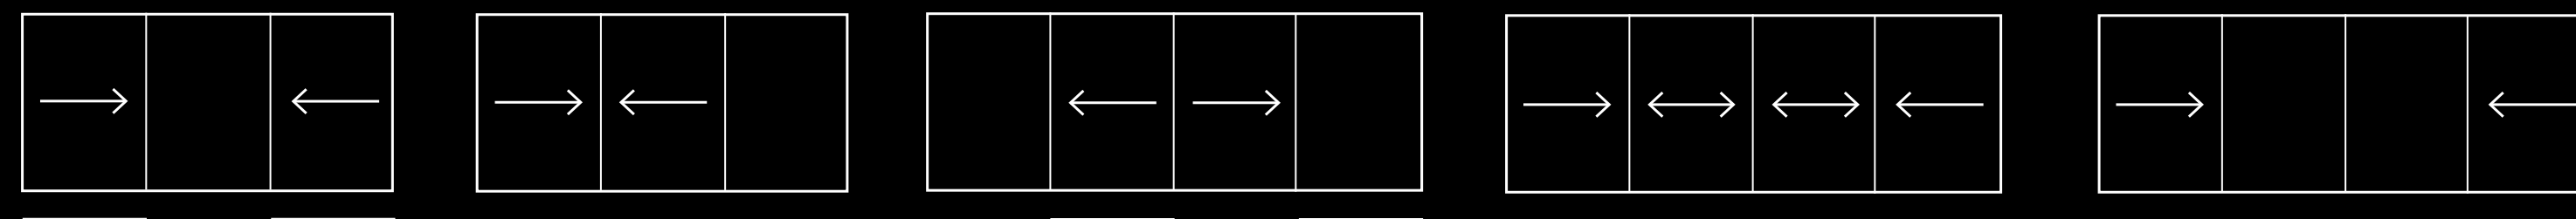

ТЕХНИЧЕСКИЕ ХАРАКТЕРИСТИКИ

1-2-3-4-трековая система открывания

Возможность скрытия створок в пенал