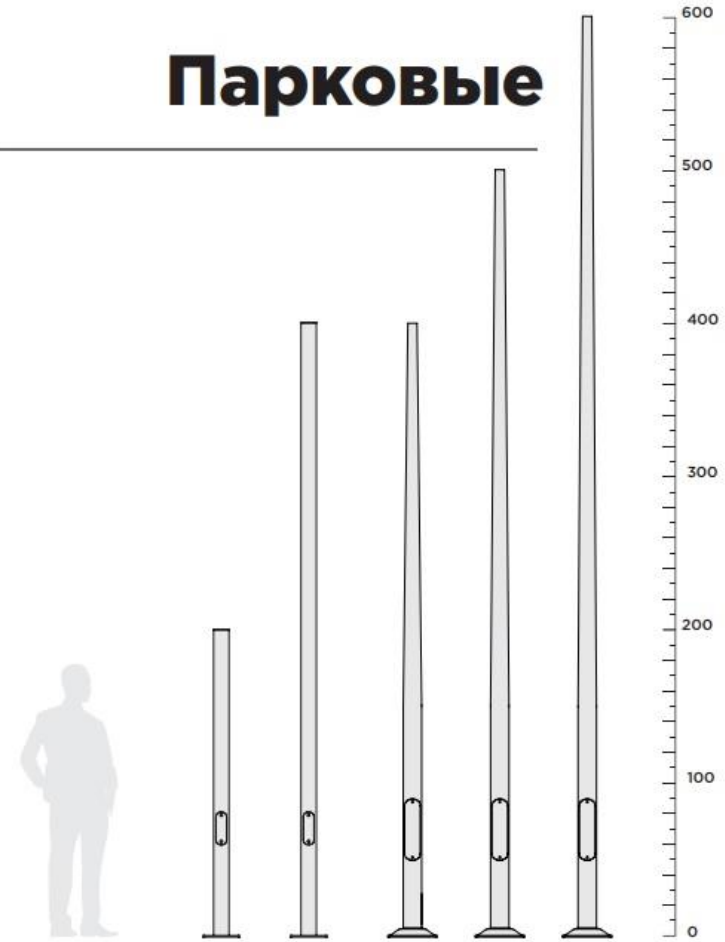

Alumpark

Алюминиевые опоры
освещения

Направления Alumpark

Садовые

Парковые

ALUMPARK

СОВРЕМЕННЫЕ
АЛЮМИНИЕВЫЕ ОПОРЫ
ОТ РОССИЙСКОГО
ПРОИЗВОДИТЕЛЯ

hello@alumpark.ru