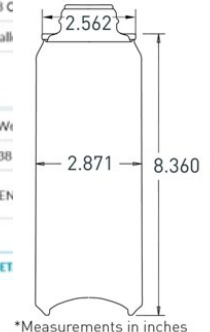

How Can We Help?

Ordering

Price per 1,000	360.43
Quantity per Pallet	3768 C
Minimum Order	25 Pallet

Production

Current Lead Time	4-8 Wk
Compatible Ends	Lug 38
Limited Production Run	GREEN

[SEE FULL PRODUCT DET](#)

*Measurements in inches

ПОШАГОВАЯ ИНСТРУКЦИЯ

Процесс заказа и производства банки может показаться сложным. Мы постарались разложить его по шагам, чтобы Вы легко начали Ваш проект.

ПРОДОЛЖЕНИЕ СЛЕДУЕТ

Дополнительные инструменты будут добавлены в течение следующего года для облегчения работы с Болл. Проверяйте регулярно, что мы добавляем. Наш следующий релиз будет включать возможности сравнивать банки и крышки, создавать Вашу собственную банку и загружать дизайн.