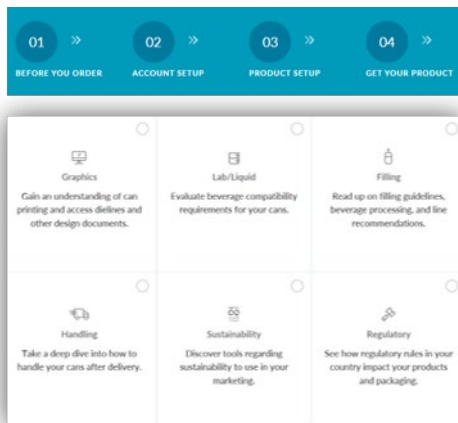

ДОБРО ПОЖАЛОВАТЬ В THE SOURCE

НОВЫЙ ПОРТАЛ ДЛЯ РАБОТЫ С БОЛЛ

ПОИСК ПРОДУКЦИИ И ПОДРОБНЫЕ СПЕЦИФИКАЦИИ

Поисковик Продукции позволит Вам просмотреть всю нашу линейку банок и крышек и выбрать то, что лучше всего соответствует Вашему бренду. Нажмите быстрый просмотр каждой банки, и Вы увидите основные параметры, нажав еще раз – Вы увидите полное описание Продукции, включая размеры, краски и лаки и возможные напитки для розлива.

How Can We Help?

Ordering

Price per 1,000	360.43
Quantity per Pallet	3768 C
Minimum Order	25 Pallet

Production

Current Lead Time	4-8 Wk
Compatible Ends	Lug 38
Limited Production Run	GREEN

[SEE FULL PRODUCT DET](#)

*Measurements in inches

ПОШАГОВАЯ ИНСТРУКЦИЯ

Процесс заказа и производства банки может показаться сложным. Мы постарались разложить его по шагам, чтобы Вы легко начали Ваш проект.

ПРОДОЛЖЕНИЕ СЛЕДУЕТ

Дополнительные инструменты будут добавлены в течение следующего года для облегчения работы с Болл. Проверяйте регулярно, что мы добавляем. Наш следующий релиз будет включать возможности сравнивать банки и крышки, создавать Вашу собственную банку и загружать дизайн.