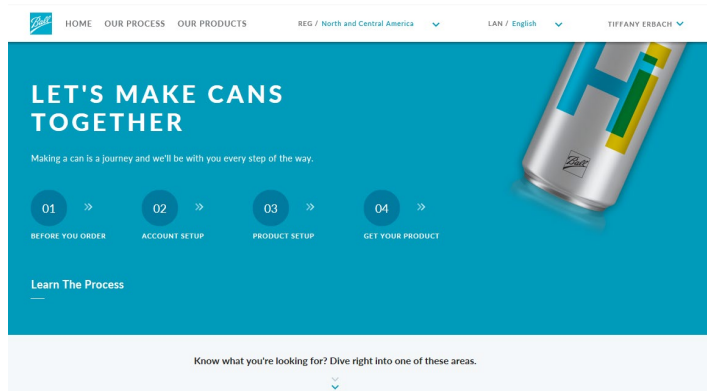

ДОБРО ПОЖАЛОВАТЬ В THE SOURCE

НОВЫЙ ПОРТАЛ ДЛЯ РАБОТЫ С БОЛЛ

НАШ НОВЫЙ ПОРТАЛ

Представляем Вам THE SOURCE, новый интернет ресурс, который облегчит Вашу работу с Болл. Первая версия THE SOURCE предлагает Вам информацию о нашей Продукции и процессе заказа банки. Портал продолжит развиваться и далее будет добавляться новый функционал. Более подробную информацию Вы найдете зарегистрировавшись на сайте THE SOURCE.

ПЕРВЫЙ ШАГ

Готовы проверить, как работает THE SOURCE? Это легко! Зарегистрируйтесь [по ссылке](#) и наслаждайтесь общением с нами.

ПОЛЕЗНЫЕ СВОЙСТВА

THE SOURCE позволяет Покупателям самостоятельно заказывать банку через сайт, предоставляя:

- детальную информацию о нашем портфеле Продукции
- доступ к важным документам
- полезные инструкции для розлива и обращения с банкой
- руководство по подготовке дизайна и подсказки, как сделать это с максимальной выгодой для Вашего дизайна
- основы и статистику по устойчивому развитию компаний